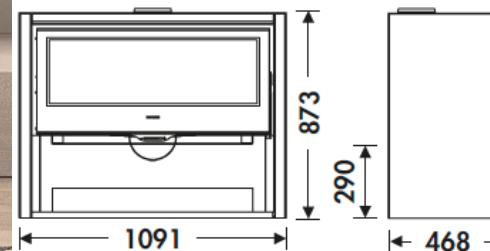

CARACTERISTIQUES

GRILLE EN FONTE	
PUISSANCE	8,9 KW
RENDEMENT	80,8 %
EMISSION DE CO	0,10 %
PEINTURE ANTICALORIFIQUE RÉSISTANCE	800°C
VERRE VITROCÉRAMIQUE RÉSISTANCE	750°C

EAN 8426964180206
REF. PANADERO 18020