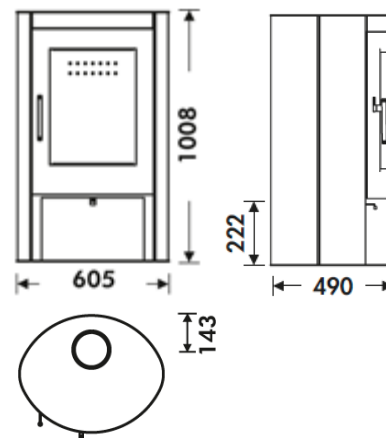

OVAL EcoDesign

PANADERO

MESURES

DIMENSIONS H x L x P	1008x605x490 mm
POIDS BRUT/NET	142/131 kg
PORTE ENTREE BOIS	355x440 mm
SORTIE DE FUMÉES	Ø 150-153 mm
	Verticale

CARACTERISTIQUES

GRILLE EN FONTE	
PUISSANCE	7,2 KW
RENDEMENT	75 %
EMISSION DE CO	0,10%
PEINTURE ANTICALORIFIQUE RÉSISTANCE	800°C
VERRE VITROCÉRAMIQUE RÉSISTANCE	750°C

BÛCHES DE 50 cm

VOLUME DE
CHAUFFE

SYSTÈME VITRE
PROPRE

TRIPLE
COMBUSTION

Art. 15a B-VG **BImSchV2**

flamme
VERTE

Le label
du chauffage
au bois

7 ★